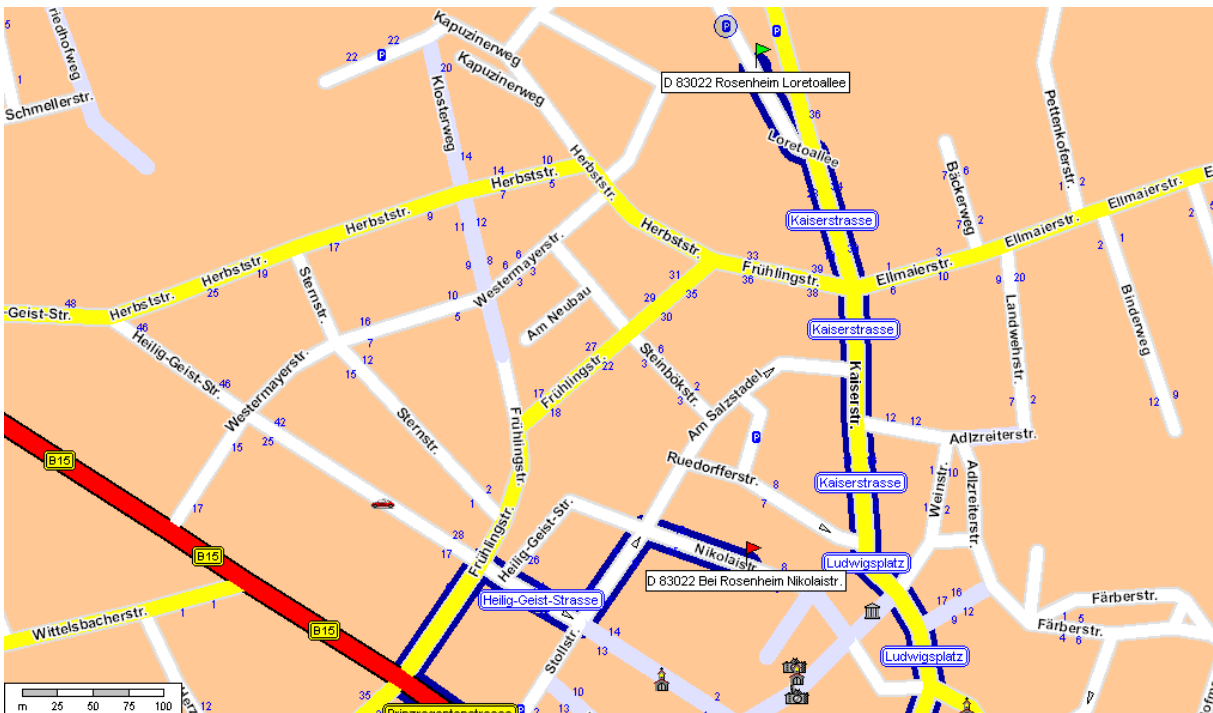

Akademie der Heilkunst - Anfahrt Praxis Rosenheim

Mit dem Auto kommend

Veranstaltungsort: Praxis 2.OG, Nikolaistraße 13, 83022 Rosenheim

Von der Autobahn München – Salzburg kommend:

- Abfahrt Rosenheim, auf rechter Spur bleiben und Richtung Rosenheim auf der B 15.
- Nach ca. 4,5 km (von Abfahrt) über eine Brücke, geradeaus weiter, dann eine Unterführung.
- Ca. 250 m danach rechts abbiegen Richtung Landshut in die **Brianconstraße**.
- Am Ende an der Ampel links in die **Rathausstraße**.

- Variante 1:
- Gerade aus weiter Richtung Landshut bis zur sechsten Ampel (die erste Ampel bei der Einfahrt in die Rathausstr. zählt mit). Hier biegen Sie rechts ab in die **Frühlingsstraße** (links einordnen).
- An der nächsten Ampel gleich rechts in die **Heilig-Geist-Straße**.
- Nächste Straße links in die Stollstraße, erste Möglichkeit rechts in die **Nikolaistraße 13**.

Vorsicht: Parkuhren Mo - Sa, 1 Stunde = 1 Euro.
Daher ist es vernünftig an der Loretowiese zu parken.

- Variante 2:
- In der **Rathausstraße** links, wie oben, immer geradeaus weiter bis rechts in die **Westermayerstraße**.
- Am Ende kommt die **Loretowiese** (sehr großer zentraler Parkplatz).
- Fußweg Parkplatz zu Seminar: Auf der **Kaiserstraße** zurückgehen bis rechts zum **Salzstadl**, über den Salzstadl in die **Stollstraße**, erste Straße links = **Nikolaistraße**.

Von Wasserburg kommend:

- Auf der B 15 bleiben bis diese in die **Prinzregentenstraße** mündet.
- Dieser lange folgen bis zur **Frühlingsstraße** (eine zuvor ist die Westermayerstraße), da links abbiegen und links einordnen.
- An der nächsten Ampel gleich rechts in die **Heilig-Geist-Straße**.
- Nächste Straße links in die Stollstraße, erste Möglichkeit rechts in die **Nikolaistraße 13**.