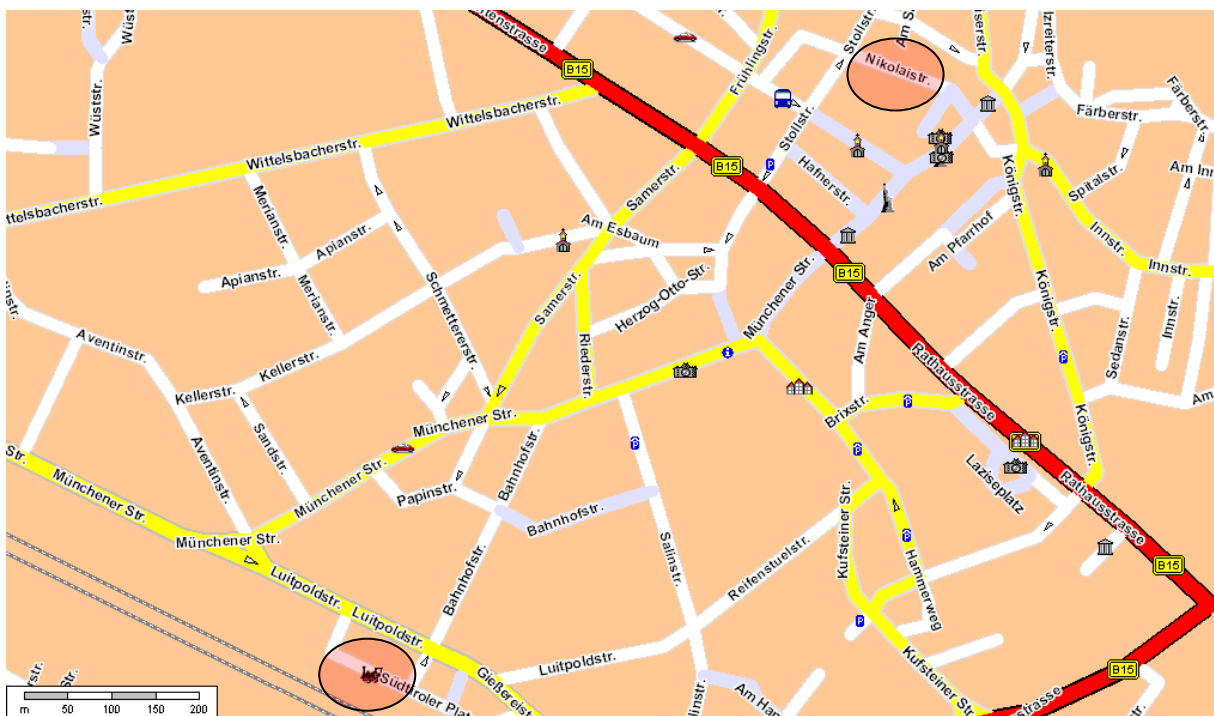

Akademie der Heilkunst - Anfahrt Praxis Rosenheim

Mit der Bahn kommend

Veranstaltungsort: Praxis 2.OG, Nikolaistraße 13, 83022 Rosenheim

Vom Bahnhof zu Fuß kommend: (1km, 12 – 15 Gehminuten)

- Mit dem Bahnhof im Rücken gehen Sie gerade aus in die **Bahnhofstraße**,
- der folgen Sie, halbrechts in die **Münchenerstraße**, vorbei an Karstadt bis Sie die Rathausstraße überqueren, geradeausweiter in den **Max-Josefs-Platz**.
- Links entlang, ganz hinten links an der Marienapotheke vorbei, nach ca. 50 m links in die **Nikolaistraße**.
- Die Hausnummer 13 ist auf der linken Seite. (Jägerstüberl). Praxismgemeinschaft im zweiten Stock.