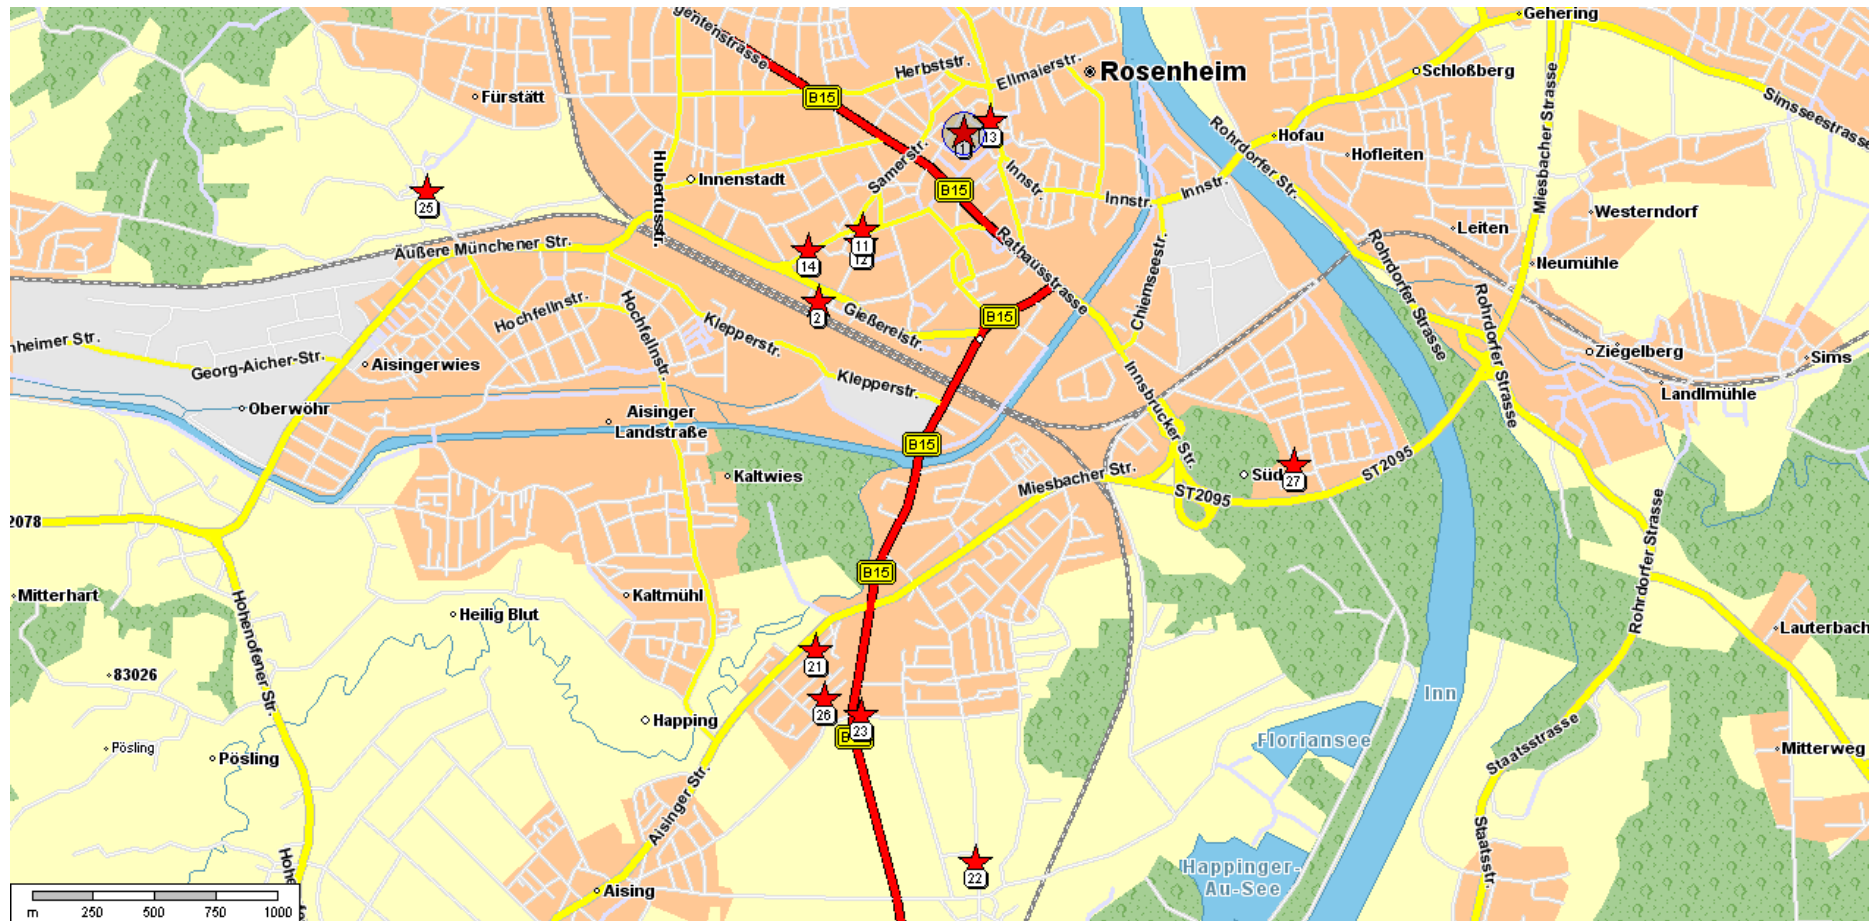

Umland von Rosenheim

Diese Hotels liegen im nahen Umland von Rosenheim (bis ca. 15km) und haben eine ländliche und sehr ruhige Lage. Anfahrt ist hier mit PKW notwendig, da es mit den öffentlichen Verkehrsmitteln zu umständlich wird. Dafür günstigere Preise und sehr ruhiges Bayern-Naturambiente.

Nr.	Hotel	Adresse	Telefon	Website	Preise	Tipps
31	Romantik Hotel Lindner	Marienplatz 5 83043 Bad Aibling	08061 9063 0	www.romantikhotel-lindner.de	EZ: ab 78,- DZ: ab 125,-	Romantikhotel (4*), als einziger gute Anbindung Bus an Rosenheim
32	Landhaus am Waldpark	Hochriesweg 7 83131 Nußdorf	08034 30 30	www.landhaus-am-waldpark.de	EZ: ab 53,- DZ: ab 86,-	Landhausstil und sehr ruhig
33	Gasthof Schlosswirt	Kirchplatz 1 83098 Brannenburg	08034 7071 0	www.schlosswirt.de	EZ: ab 45,- DZ: ab 76,-	Rustikal und gemütlich
34	Hotel Egger Stüberl	Rosenheimer 17 83135 Schechen	08039 90 390	www.eggerstueberl.de	EZ: ab 41,- DZ: ab 61,-	Einfach und ruhig
35	Nussdorfer Gästehaus	Bugscheinweg 3 83131 Nußdorf	08034 8531	www.nussdorf-am-inn.de	EZ: ab 40,- DZ: ab 60,-	Familiär und sehr ruhig
36	Wohnen am Chiemsee	Fr. Schelhas Rafenauer Weg 7 83209 Prien	08051 3203	www.traveller-home.com?ID=5753	EZ: ab 30,- DZ: ab 50,-	Privatzimmer nur kurzfristig buchbar